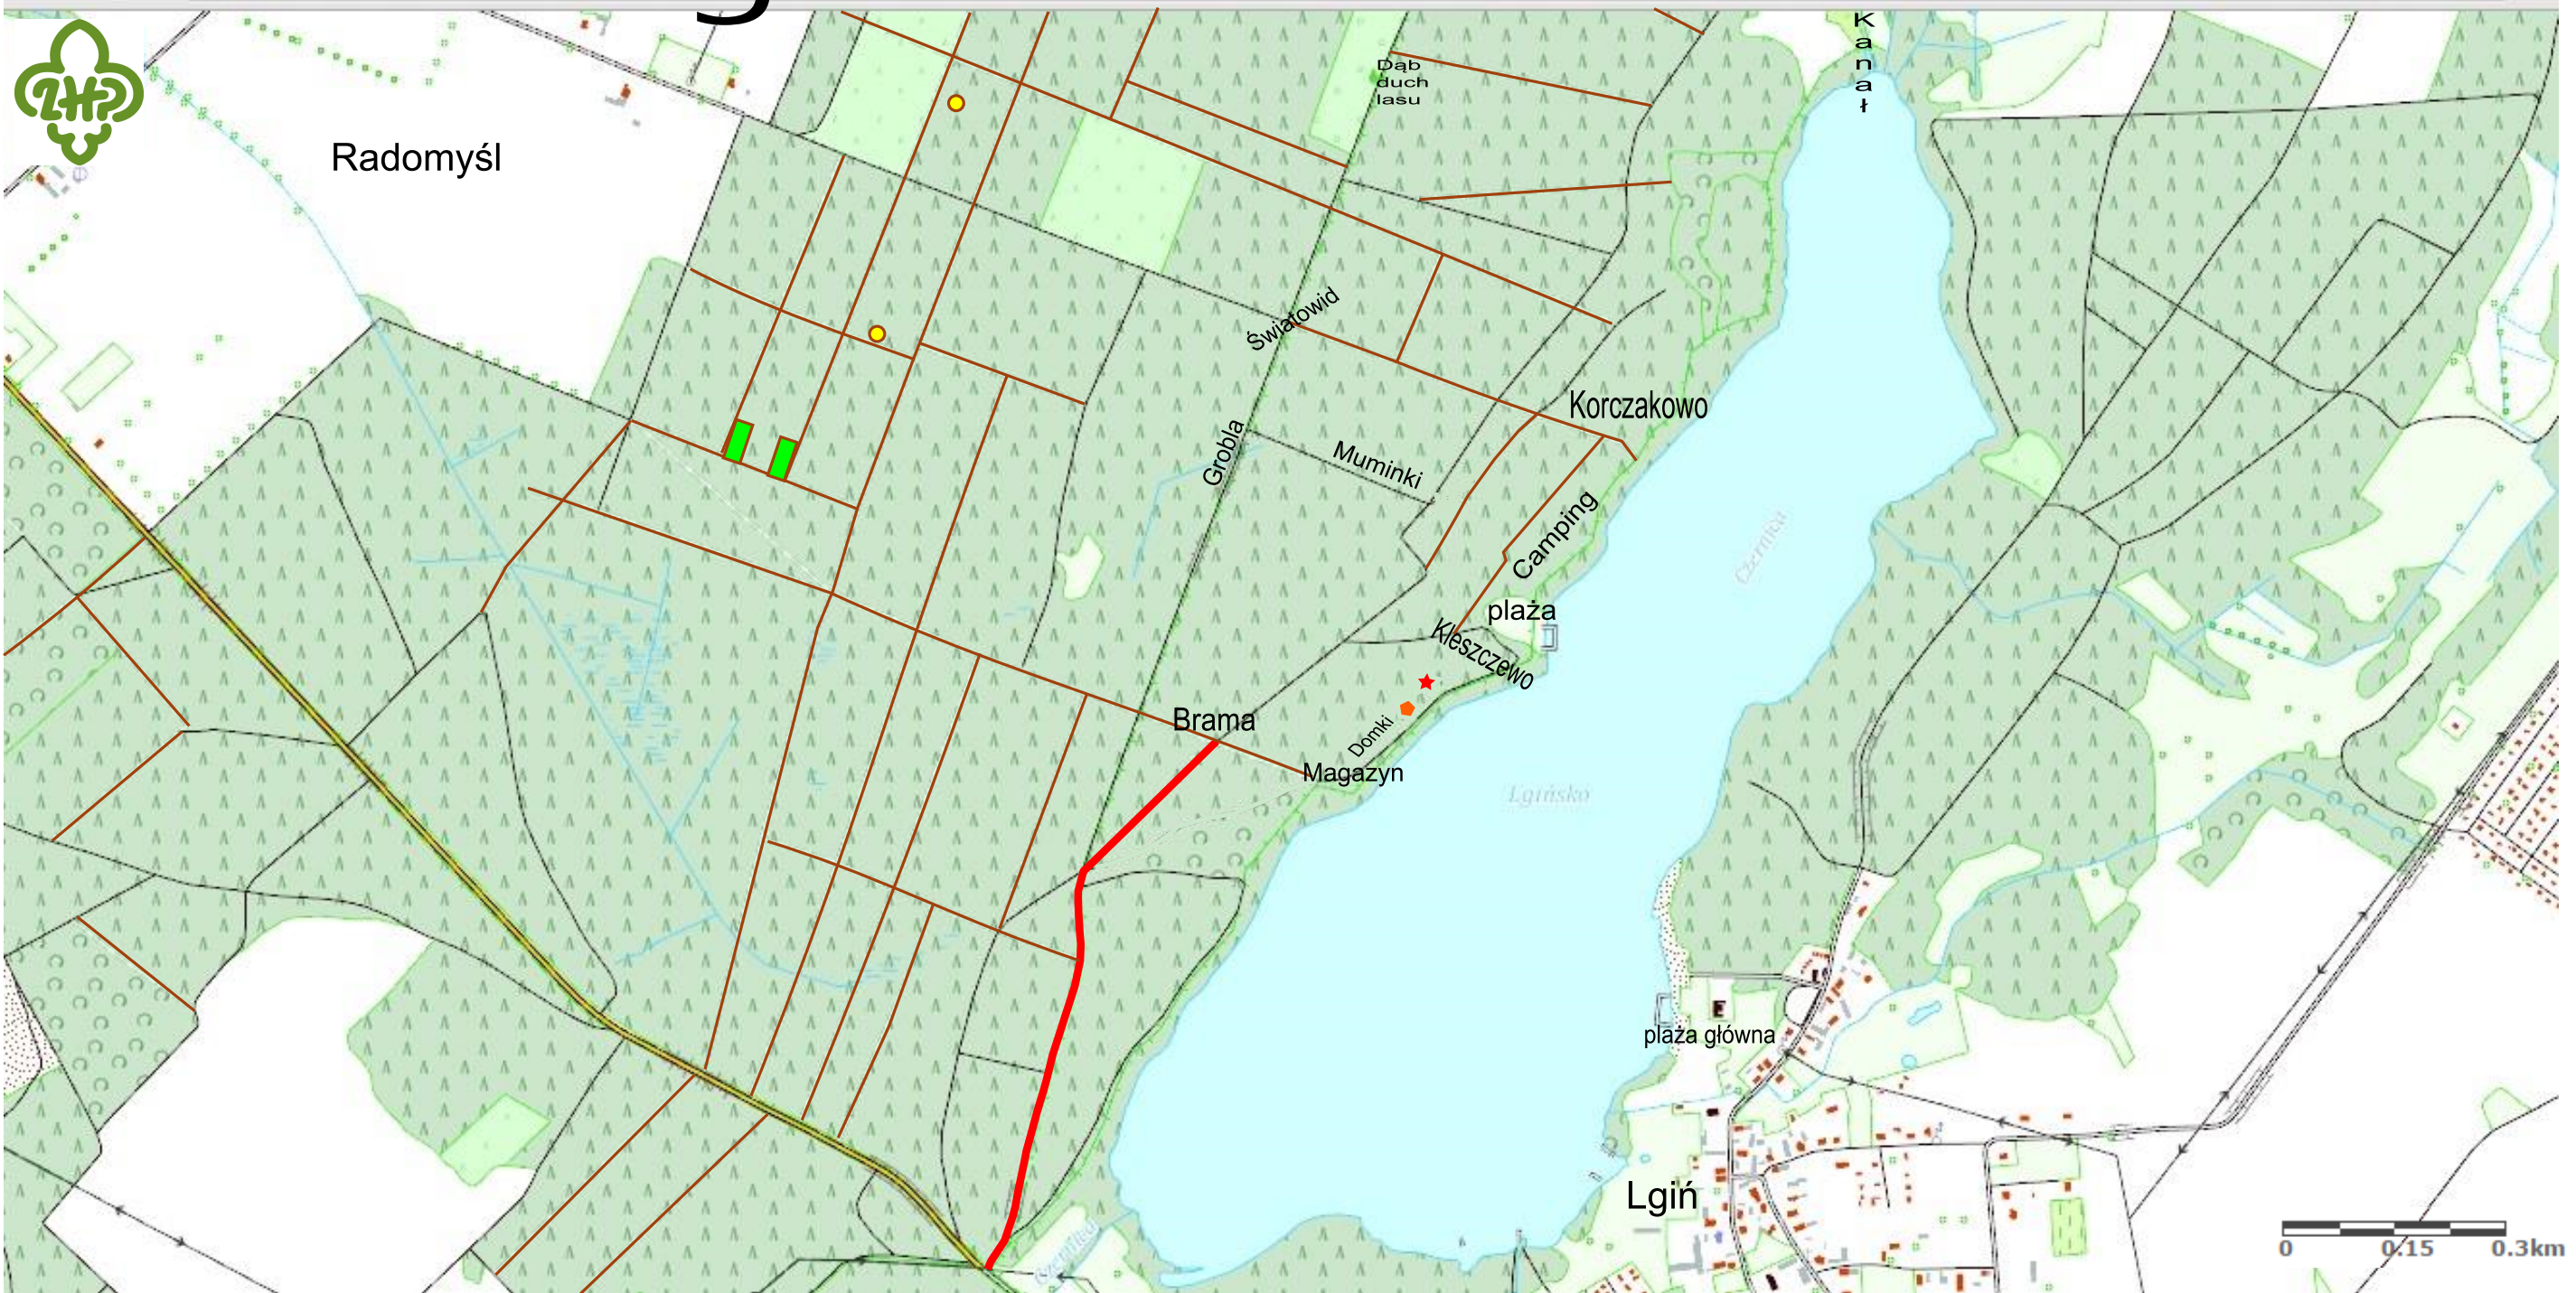

Stаница Lgiń Hufiec ZHP Wschowa

Legenda:

 droga dojazdowa

 komendant

 droga leśna

 mokradła

 droga wojewódzka

 punkt medyczny

 cieki

 paśnik

 bukowina

1 : 10 000